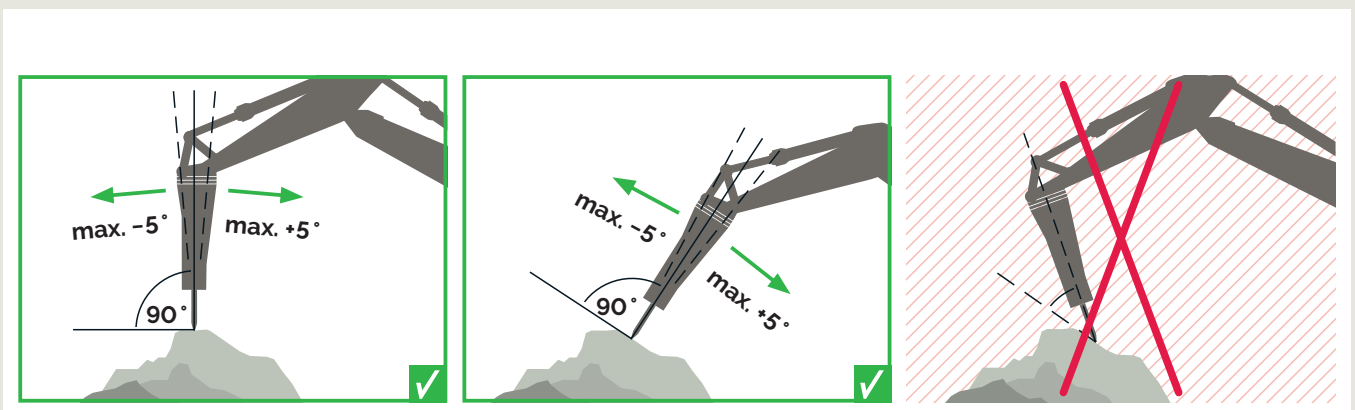

请注意!
Please note!
Tengan en cuenta por favor!
Tome Atenção!
Пожалуйста,
обратите внимание!
注意!

Bitte beachten!
Prendre en attention s.v.p.!
Lütfen Dikkat Edin!
Fate attenzione per favore!
Uwaga!
Upozornění!
Vänligen notera!

United. Inspired.