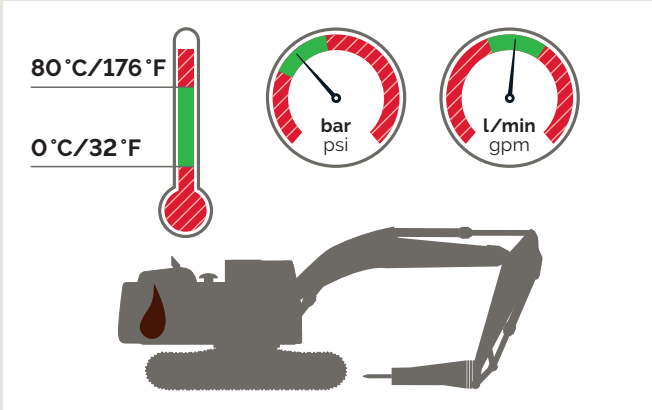

请注意!
Please note!
Tengan en cuenta por favor!
Tome Atenção!
Пожалуйста,
обратите внимание!
注意!

Bitte beachten!
Prendre en attention s.v.p.!
Lütfen Dikkat Edin!
Fate attenzione per favore!
Uwaga!
Upozornění!
Vänligen notera!

United. Inspired.